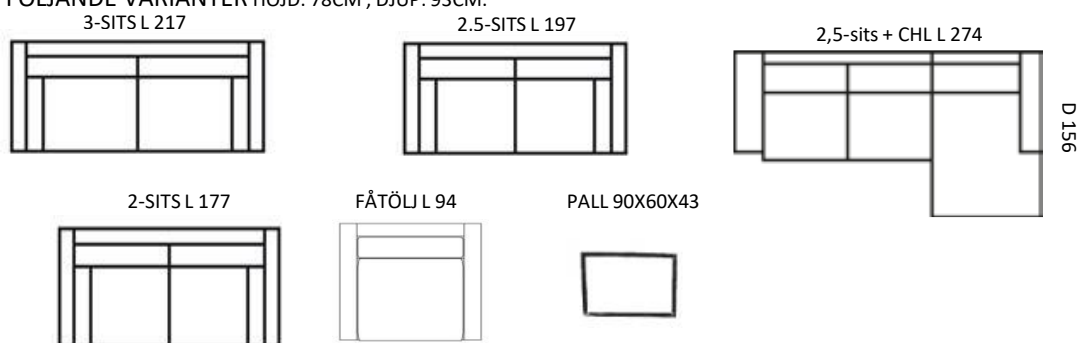

SMILE

furninova®

FINNS I FÖLJANDE VARIANTER HÖJD: 78CM, DJUP: 93CM.

STOMME	SITTPLYMÅN	RYGGPLYMÅN	KLÄDSEL	BENALTERNATIV	ÖVRIGT
Stommen är byggd av massivt trä i alla bärande delar. Vissa komponenter är gjorda av plywood.	Plymåns kärna består av ett höglastiskt tillskuret kallskum med fibersvep på toppen.	Plymån är stoppad kallskum svept med fibervadd. Plymåfodralet är avtagbart och tvättbart enligt tvätt- och skötselråd. Plymån är vändbar (gäller ej läder). Kan fås med knapp Smile Button	Modellen finns med både tyg- och läderklädsel.	Modellen levereras med ben i svart metall eller träben i ek, natur, svart, vit, brunbets. Ekben kan fås mot tillägg 100:- / ben	På denna läder modell finns följande tillval på sömnaden: -Standard -Grovt stickning -Kontrast stickning

Utförande	Special 1*	Special 2*	A-Tyg	B-Tyg	C-Tyg	Grp 10	Grp 20	Grp 30	Grp 56	Grp 58	Grp 60
3-sits	9 870	10 495	12 995	13 995	14 995	20 490	21 770	22 545	25 625	28 100	35 130
2,5-sits	9 155	9 745	12 105	13 025	13 950	19 150	20 370	21 100	23 990	26 335	32 980
2-sits	8 410	8 945	11 115	11 955	12 800	17 565	18 690	19 365	22 135	24 340	30 575
Fåtölj	5 125	5 455	6 780	7 295	7 810	10 500	11 120	11 490	13 290	14 590	18 275
Fotpall	2 780	2 955	3 680	3 955	4 230	4 910	5 180	5 345	5 870	6 350	7 715
2,5+CHL V/H	16 350	17 255	20 590	21 930	23 325	31 295	33 020	34 055	40 000	42 365	52 410