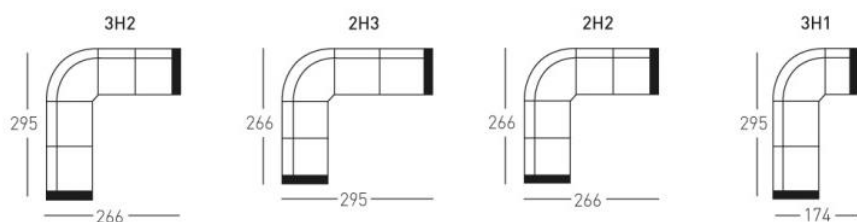

VALENCIA

BRÖDERNA ANDERSSONS
www.broderna-anderssons.se

FINNS I FÖLJANDE VARIANTER HÖJD: 86CM, DJUP: 90CM. BÄDDMÅTT 143X183 CM

KOMBINATIONSMÖJLIGHETER

STOMME

Stommen är byggd av massivträ.
Sits: Nozagfjädrar.