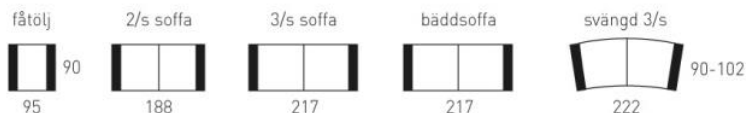

VALENCIA

BRÖDERNA ANDERSSONS
www.broderna-anderssons.se

FINNS I FÖLJANDE VARIANTER HÖJD: 86CM, DJUP: 90CM. BÄDDMÅTT 143X183 CM

KOMBINATIONSMÖJLIGHETER

STOMME

Stommen är byggd av massivträ.
Sits: Nozagfjädrar.

SITTPLYMÅN

Plymåns kärna består av gjuten kallskum(55kg). Plymåfodralet är avtagbart och tvättbart enligt tvätt- och skötselråd. Plymån är vändbar (gäller ej läderklädsel).

RYGGPLYMÅN

Plymåns innerfodral är stoppad med sjöfågelfjäder och polyesterfibrer 20/80, facksydd. Plymåfodralet är avtagbart och tvättbart enligt tvätt- och skötselråd. Plymån är vändbar (gäller ej skinnkl.).